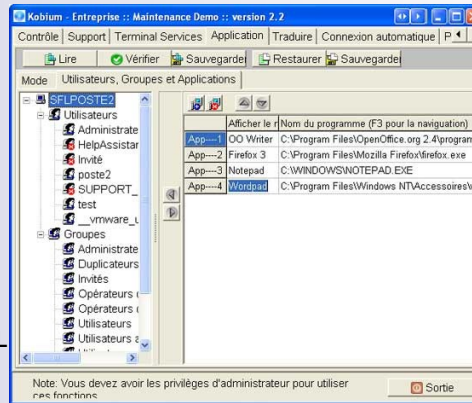

PRINCIPALES FONCTIONS

- Sessions distantes illimitées
- Autorisation sur Domaine grâce aux utilisateurs définis dans le domaine
- Utilisateurs locaux définis localement dans Windows
- Equilibrage de charge. De multiples serveur KOBIUM peuvent travailler ensemble dans une ferme de serveurs.
- Contrôle de publications d'applications pour les utilisateurs du domaine et groupe locaux.
- Bureau client en transparence
- Passerelle SSL intégrée pour un bureau sécurisé, partout dans le monde. Le déploiement des clients et des certificats SSL n'a jamais été aussi facile.
- Possibilité de se connecter grâce au portail de connexion compatible Internet Explorer, Firefox, Chrome, Opéra, Safari...
- Fonctionne sur Windows XP Pro SP2 ou supérieur, 32 bit Windows Vista Pro ou Ultimate 32 et 64 bit, Windows 2003 Server standard, entreprise ou small business 32 bit, Windows 2008 Server 32 et 64 bits, Windows 7 32 et 64 bits.

Vos applications logicielles partout dans le monde!

Connexions par notre Kobium Client ou par notre portail d'accès internet

Editeur informatique, SSII, travailleur indépendant, TPE/PME, particuliers: notre logiciel vous offrira la mobilité absolue dont vous rêvez.