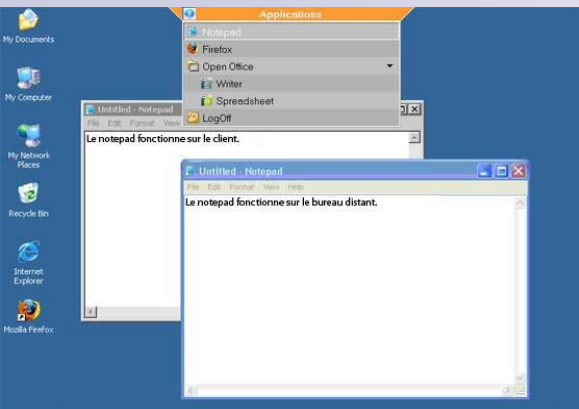

Contrairement à ses concurrents, Kobium offre une tarification par serveur et non par connexions simultanées. Elle contient toutes les fonctionnalités.

N'achetez qu'après avoir testé. Disposez d'une version démo de 60 jours, seulement limitée à 3 connexions simultanées.

PRISE EN MAIN SIMPLE

Le logiciel est d'une simplicité sans égale, pas de menu superflu, pas de fonctions inutiles. Un logiciel exploitable à 100%.

Partager vos applications en quelques minutes seulement...

RENSEIGNEMENTS
0 892 430 429