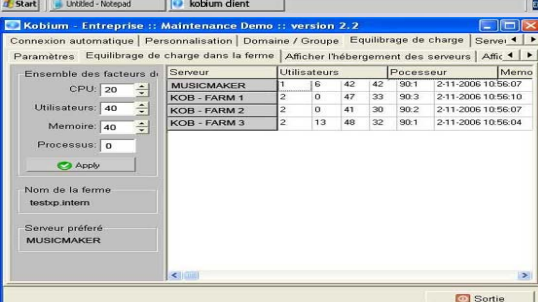

Kobium : L'entreprise mobile de demain...