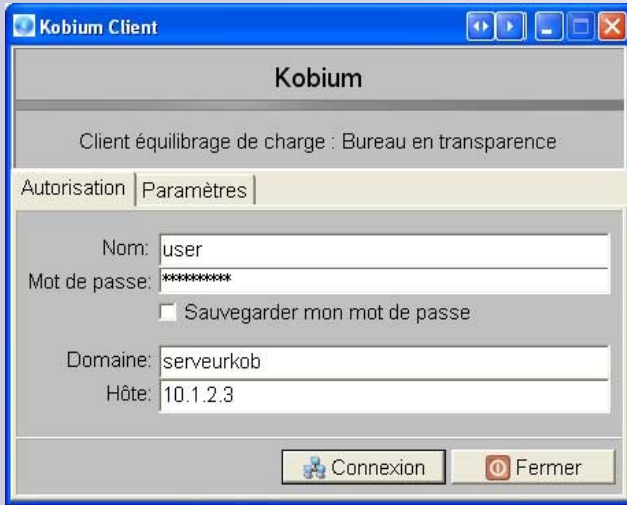

Accédez à vos applications logicielles dans le monde entier sans installation sur votre pc client!

### CARACTERISTIQUES GENERALES

Imaginez...votre bureau de travail disponible dans le monde entier via un simple accès Internet... Imaginez... tout simplement de pouvoir accéder à vos logiciels métiers en toute sécurité depuis un cyber café, un hot-Spot ou depuis le Pc d'un collègue via une clé 3G...Imaginez l'entreprise mobile de demain...Testez KOBIUM, LE logiciel de l'avenir disponible dès aujourd'hui...